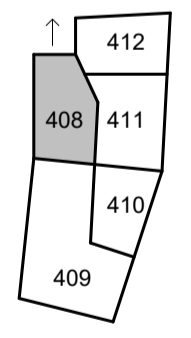

גינה לדירה טופוס G.3
מ"ר 166.03

גינה לדירה טופוס G.2
מ"ר 188.80

גג
6
5
4
3
2
1
0

רכוש ציבורי משותף